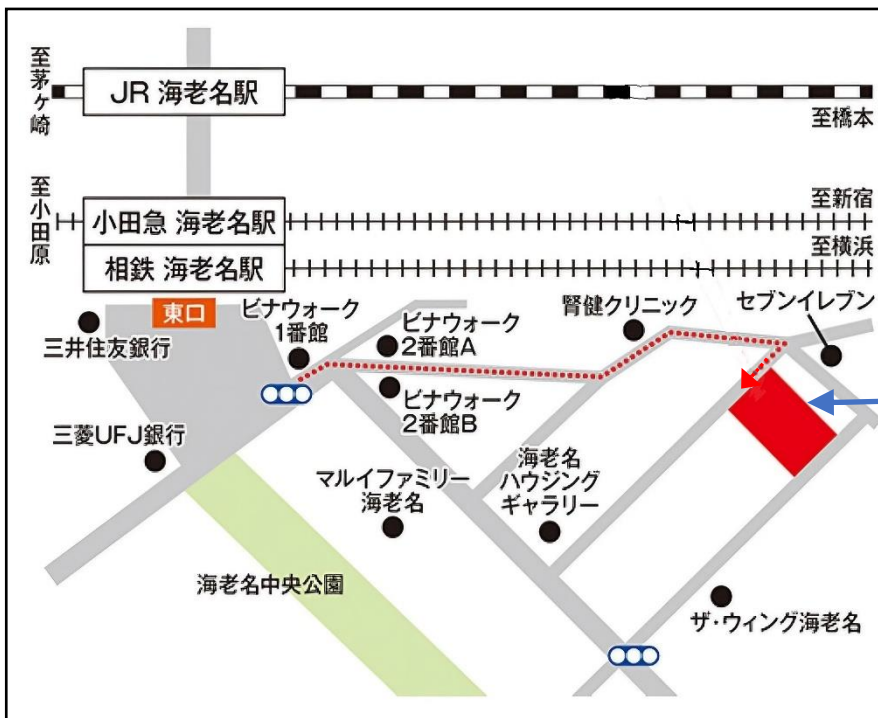

プラスチック類の リサイクル施設見学会

実施日

令和 5 年 11 月 16 日(木)

エピコ関東リサイクル工場 (茨城)

茨城県結城郡八千代町大字平塚 4448

見学先

回収した使用済み発泡スチロール食品トレーを選別・洗浄・粉碎・溶融し、エコトレーの原料を作る様子を目の前で見ることができます。

集合場所
集合時間

(1) 横浜駅西口ビブレ前 9時10分

(2) 海老名駅相鉄側バスターミナル e-CAT 9時10分

※お申込みの際に(1)または(2)のどちらかをお選び下さい。

※解散は集合場所と同じです。

解散時間：横浜駅西口 17時00分、海老名駅相鉄側 17時10分 (予定)

昼食：高速道路のサービスエリアで、各自でとって頂きます。

施設見学会 参加申込方法

○以下の Web 申込フォームからお申込みください。

■ URL <https://forms.gle/rPmBgciYkriStLL96>

■ 二次元コード

申込期限：令和 5 年 10 月 25 日 (水)

申込者多数の場合は抽選となります。当日、体調が悪い方は参加をご遠慮ください。

横浜駅西口ビブレ前 案内図

(神奈川県横浜市西区南幸2丁目15-13)

ビブレ前
集合場所
(横浜駅西口
徒歩7分)

海老名駅相鉄側バスターミナル e-CAT 案内図

(神奈川県海老名市中央1丁目14-26)

e-CAT
集合場所
(相鉄海老名駅
徒歩7分)