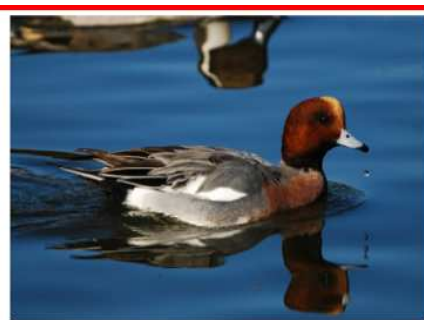

検査優先種 1 カモ類の例

撮影：（一財）自然環境研究センター

●ヒドリガモ (*Anas penelope*)

【特徴】頭部は茶褐色で、額から頭頂がクリーム色。背面と脇は灰色で、黒い細斑がある。

【分布】冬鳥として、全国に渡来。

（出典：環境省（2021）「野鳥における高病原性鳥インフルエンザに係る対応技術マニュアル簡易版」19～20ページ）

より詳しい情報はこちら（環境省のホームページ） ↓

<http://www.env.go.jp/nature/dobutsu/bird_flu/index.html>