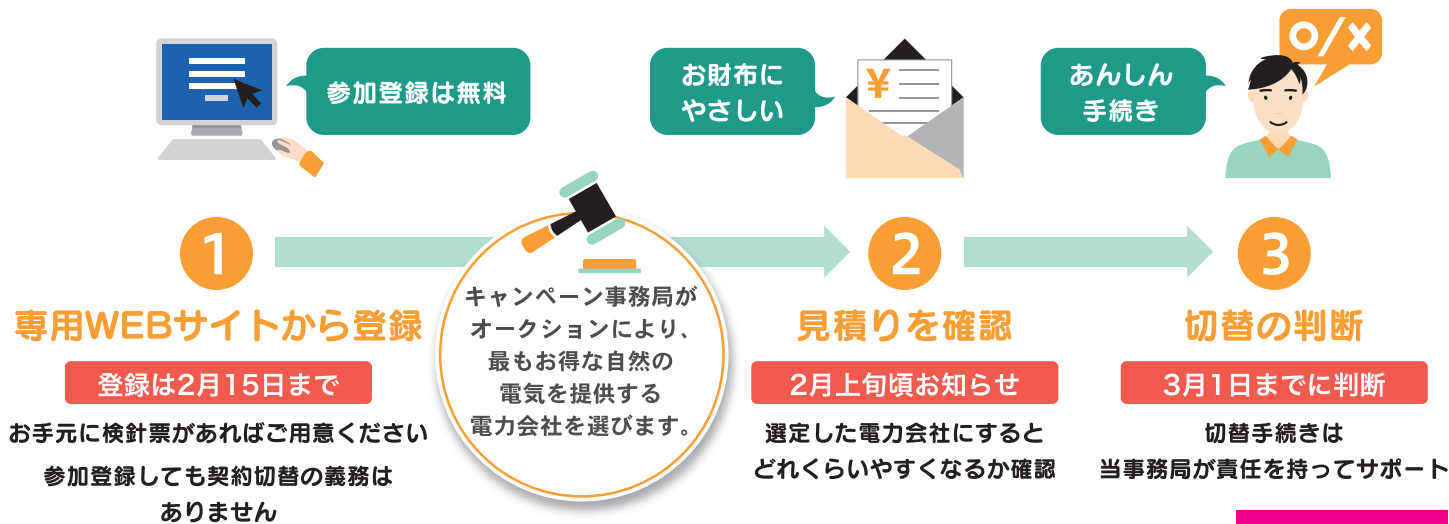

キャンペーンの流れ

みい電

検索

いますぐ登録!

オンライン説明会を開催します!

詳しい情報は専用WEBサイトでご確認ください。

<https://group-buy.metro.tokyo.lg.jp/energy/shutoken/home>

みんなでいっしょに
自然の電気事務局

0120-267-100

0570-058-100 (携帯電話・PHSの方)

受付時間: 10:00~18:00(月~金)